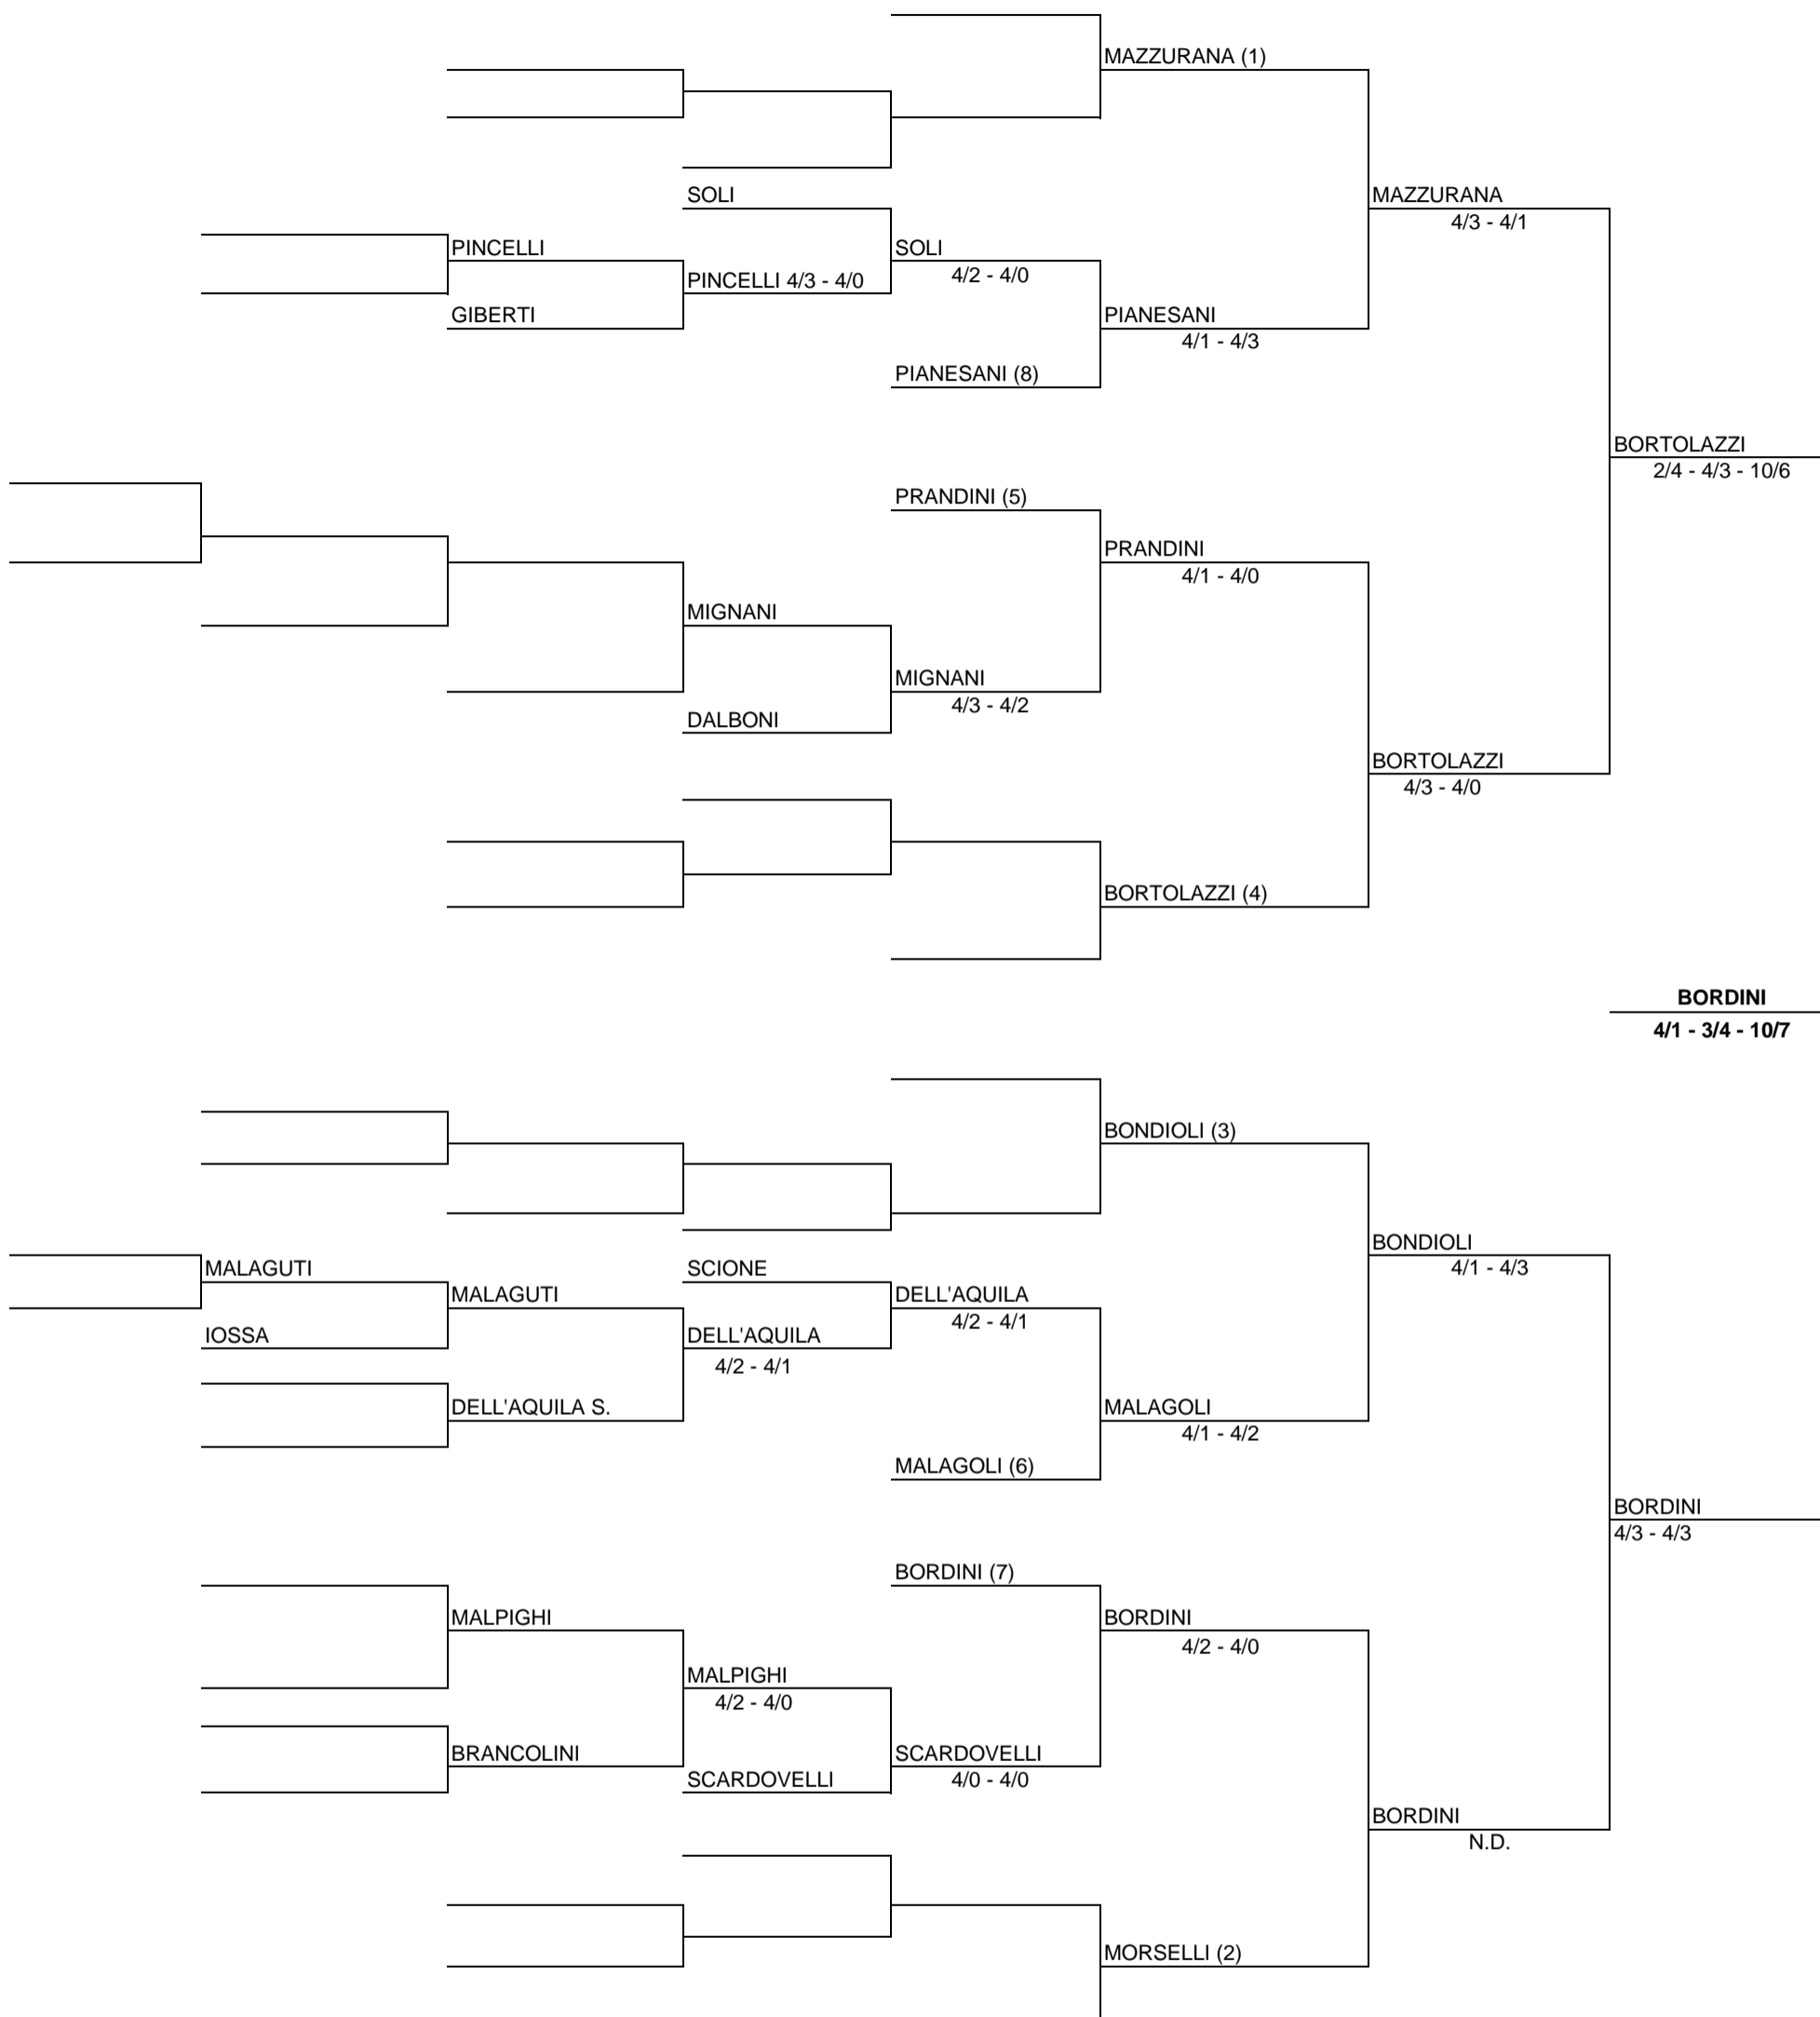

# Trofeo di Capodanno 2024

1° Turno      2° Turno      3° Turno      Ottavi      Quarti      Semifinali      Finale

- TESTE DI SERIE**
- 1) MAZZURANA
  - 2) MORSELLI
  - 3) BONDIOLO
  - 4) BORTOLAZZI
  - 5) PRANDINI
  - 6) MALAGOLI
  - 7) BORDINI
  - 8) PIANESANI