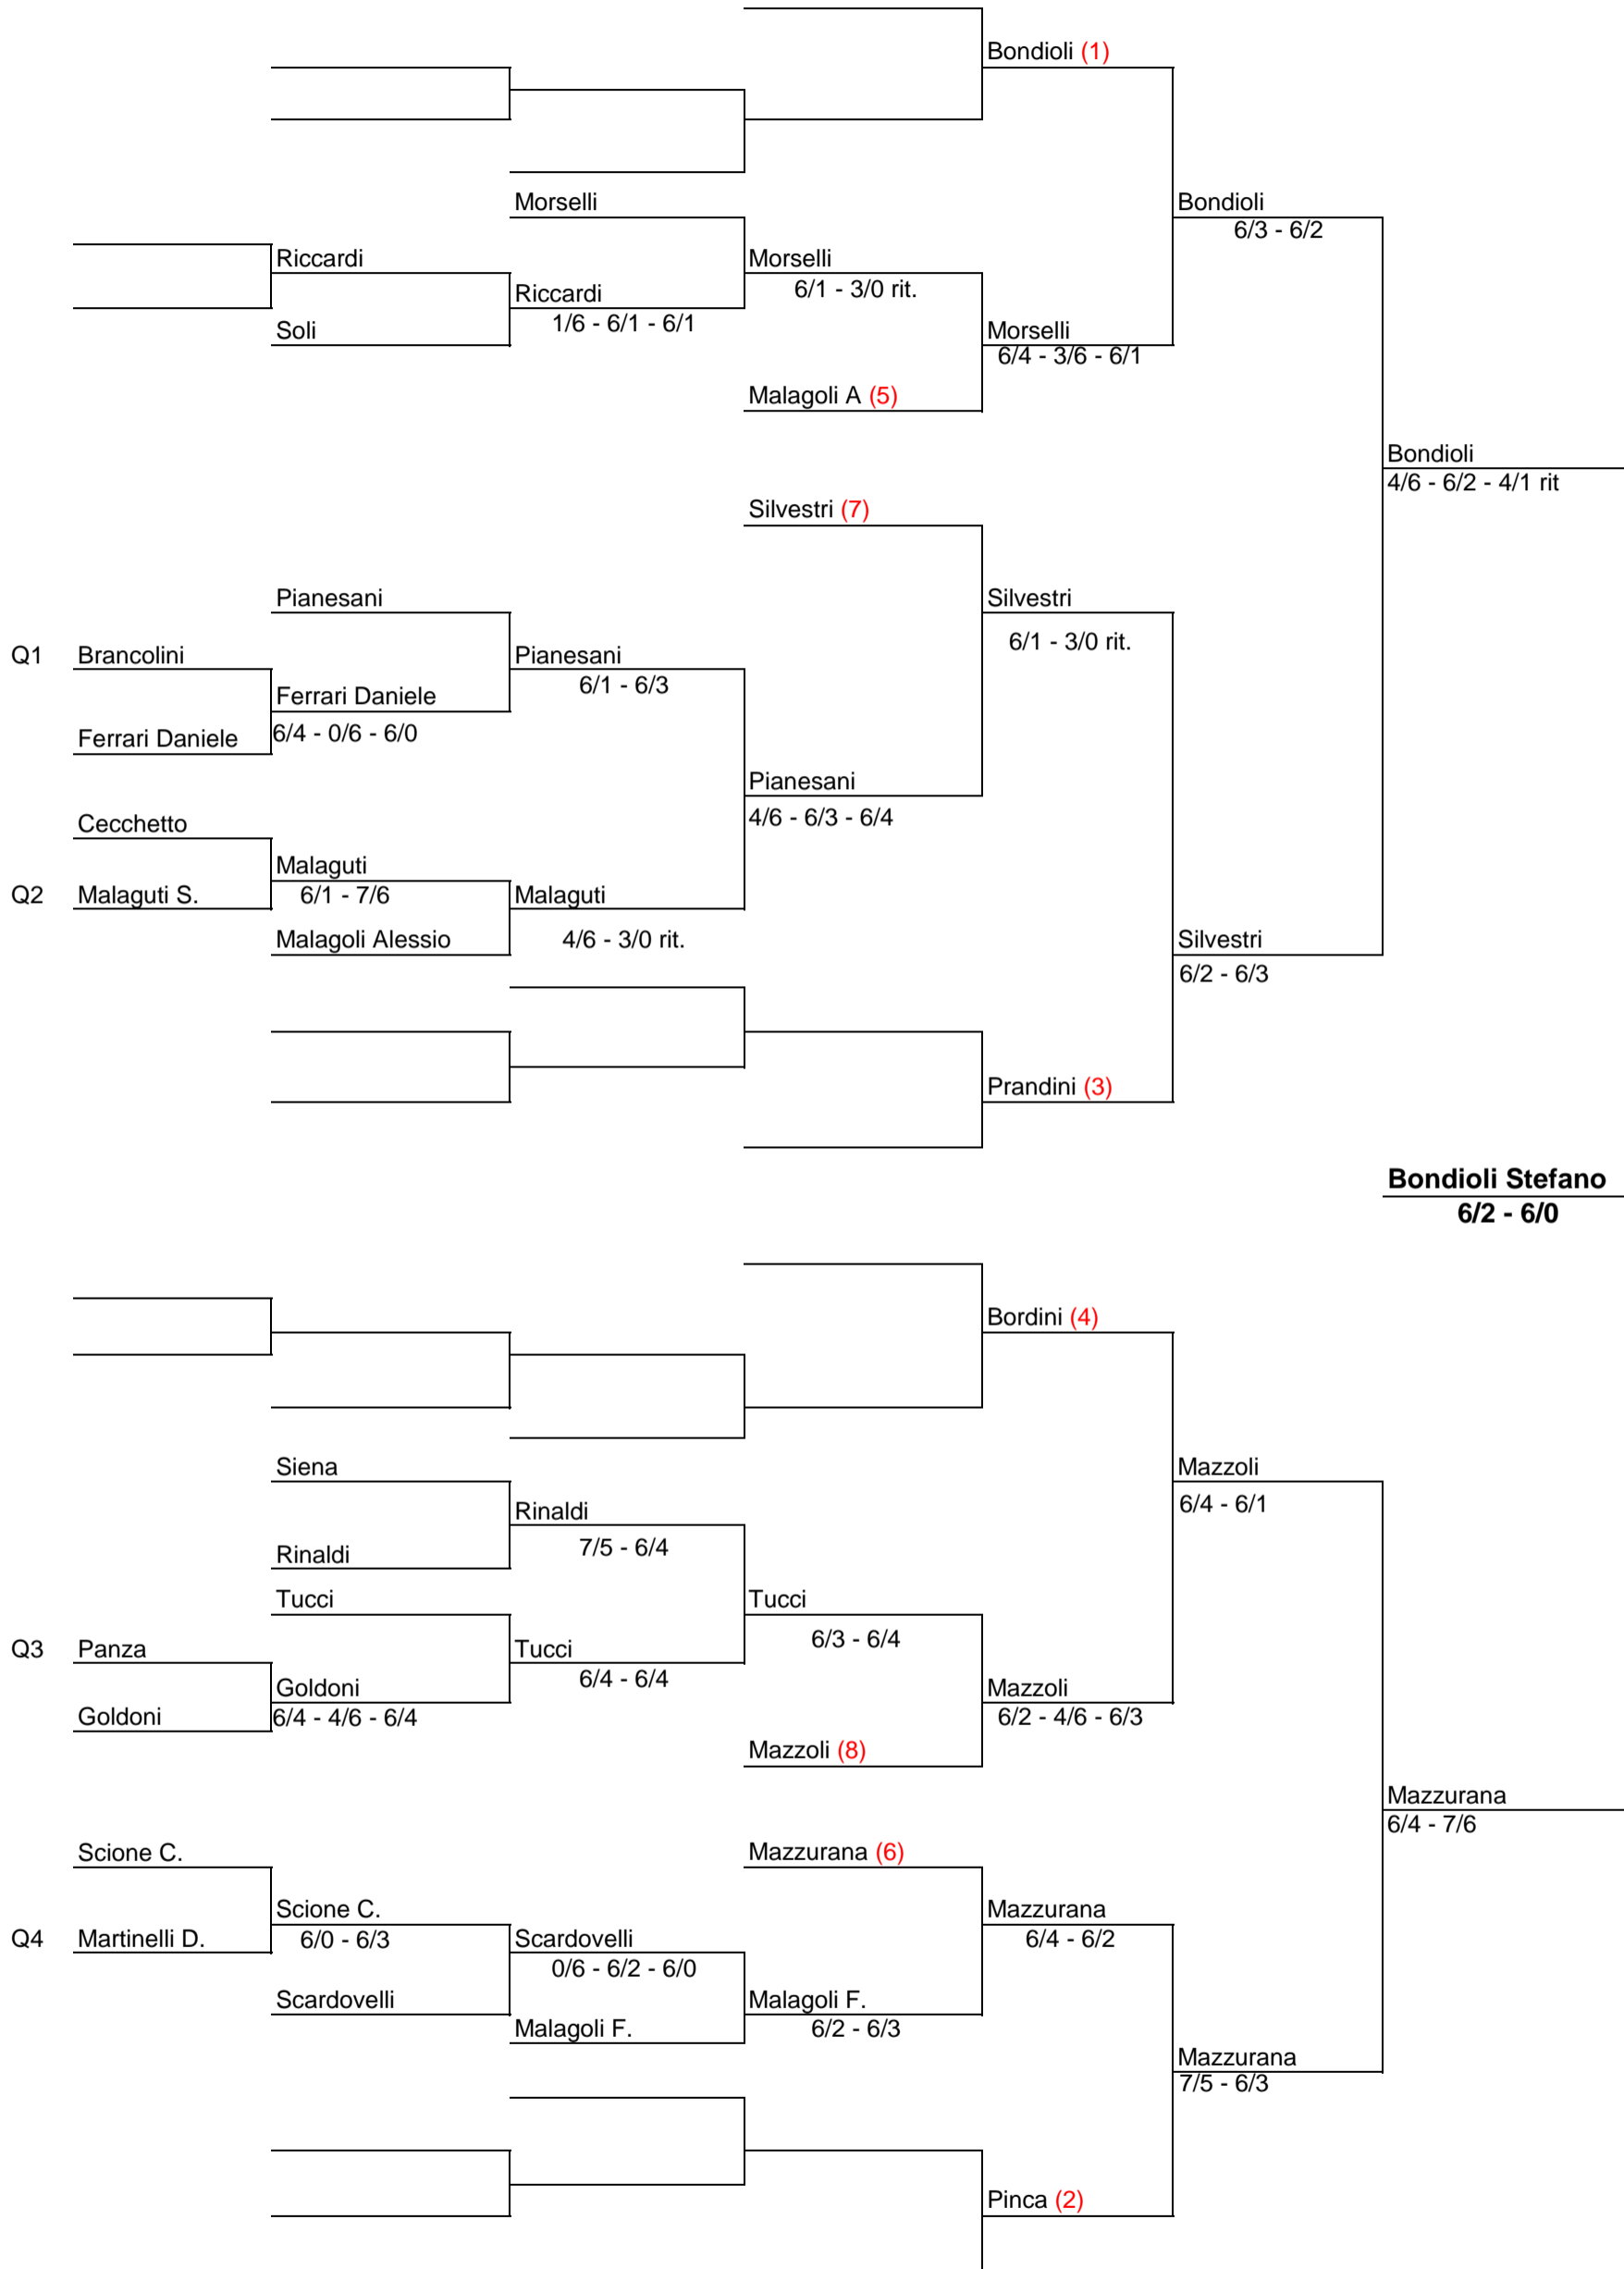

54° Torneo Sociale - VIII Memorial Angelo Diegoli

Singolare Maschile

1° Turno	2° Turno	3° Turno	Ottavi	Quarti	Semifinali	Finale
----------	----------	----------	--------	--------	------------	--------

TESTE DI SERIE
1 BONDIOLI
2 PINCA
3 PRANDINI
4 BORDINI
5 MALAGOLI A
6 MAZZURANA
7 SILVESTRI
8 MAZZOLI