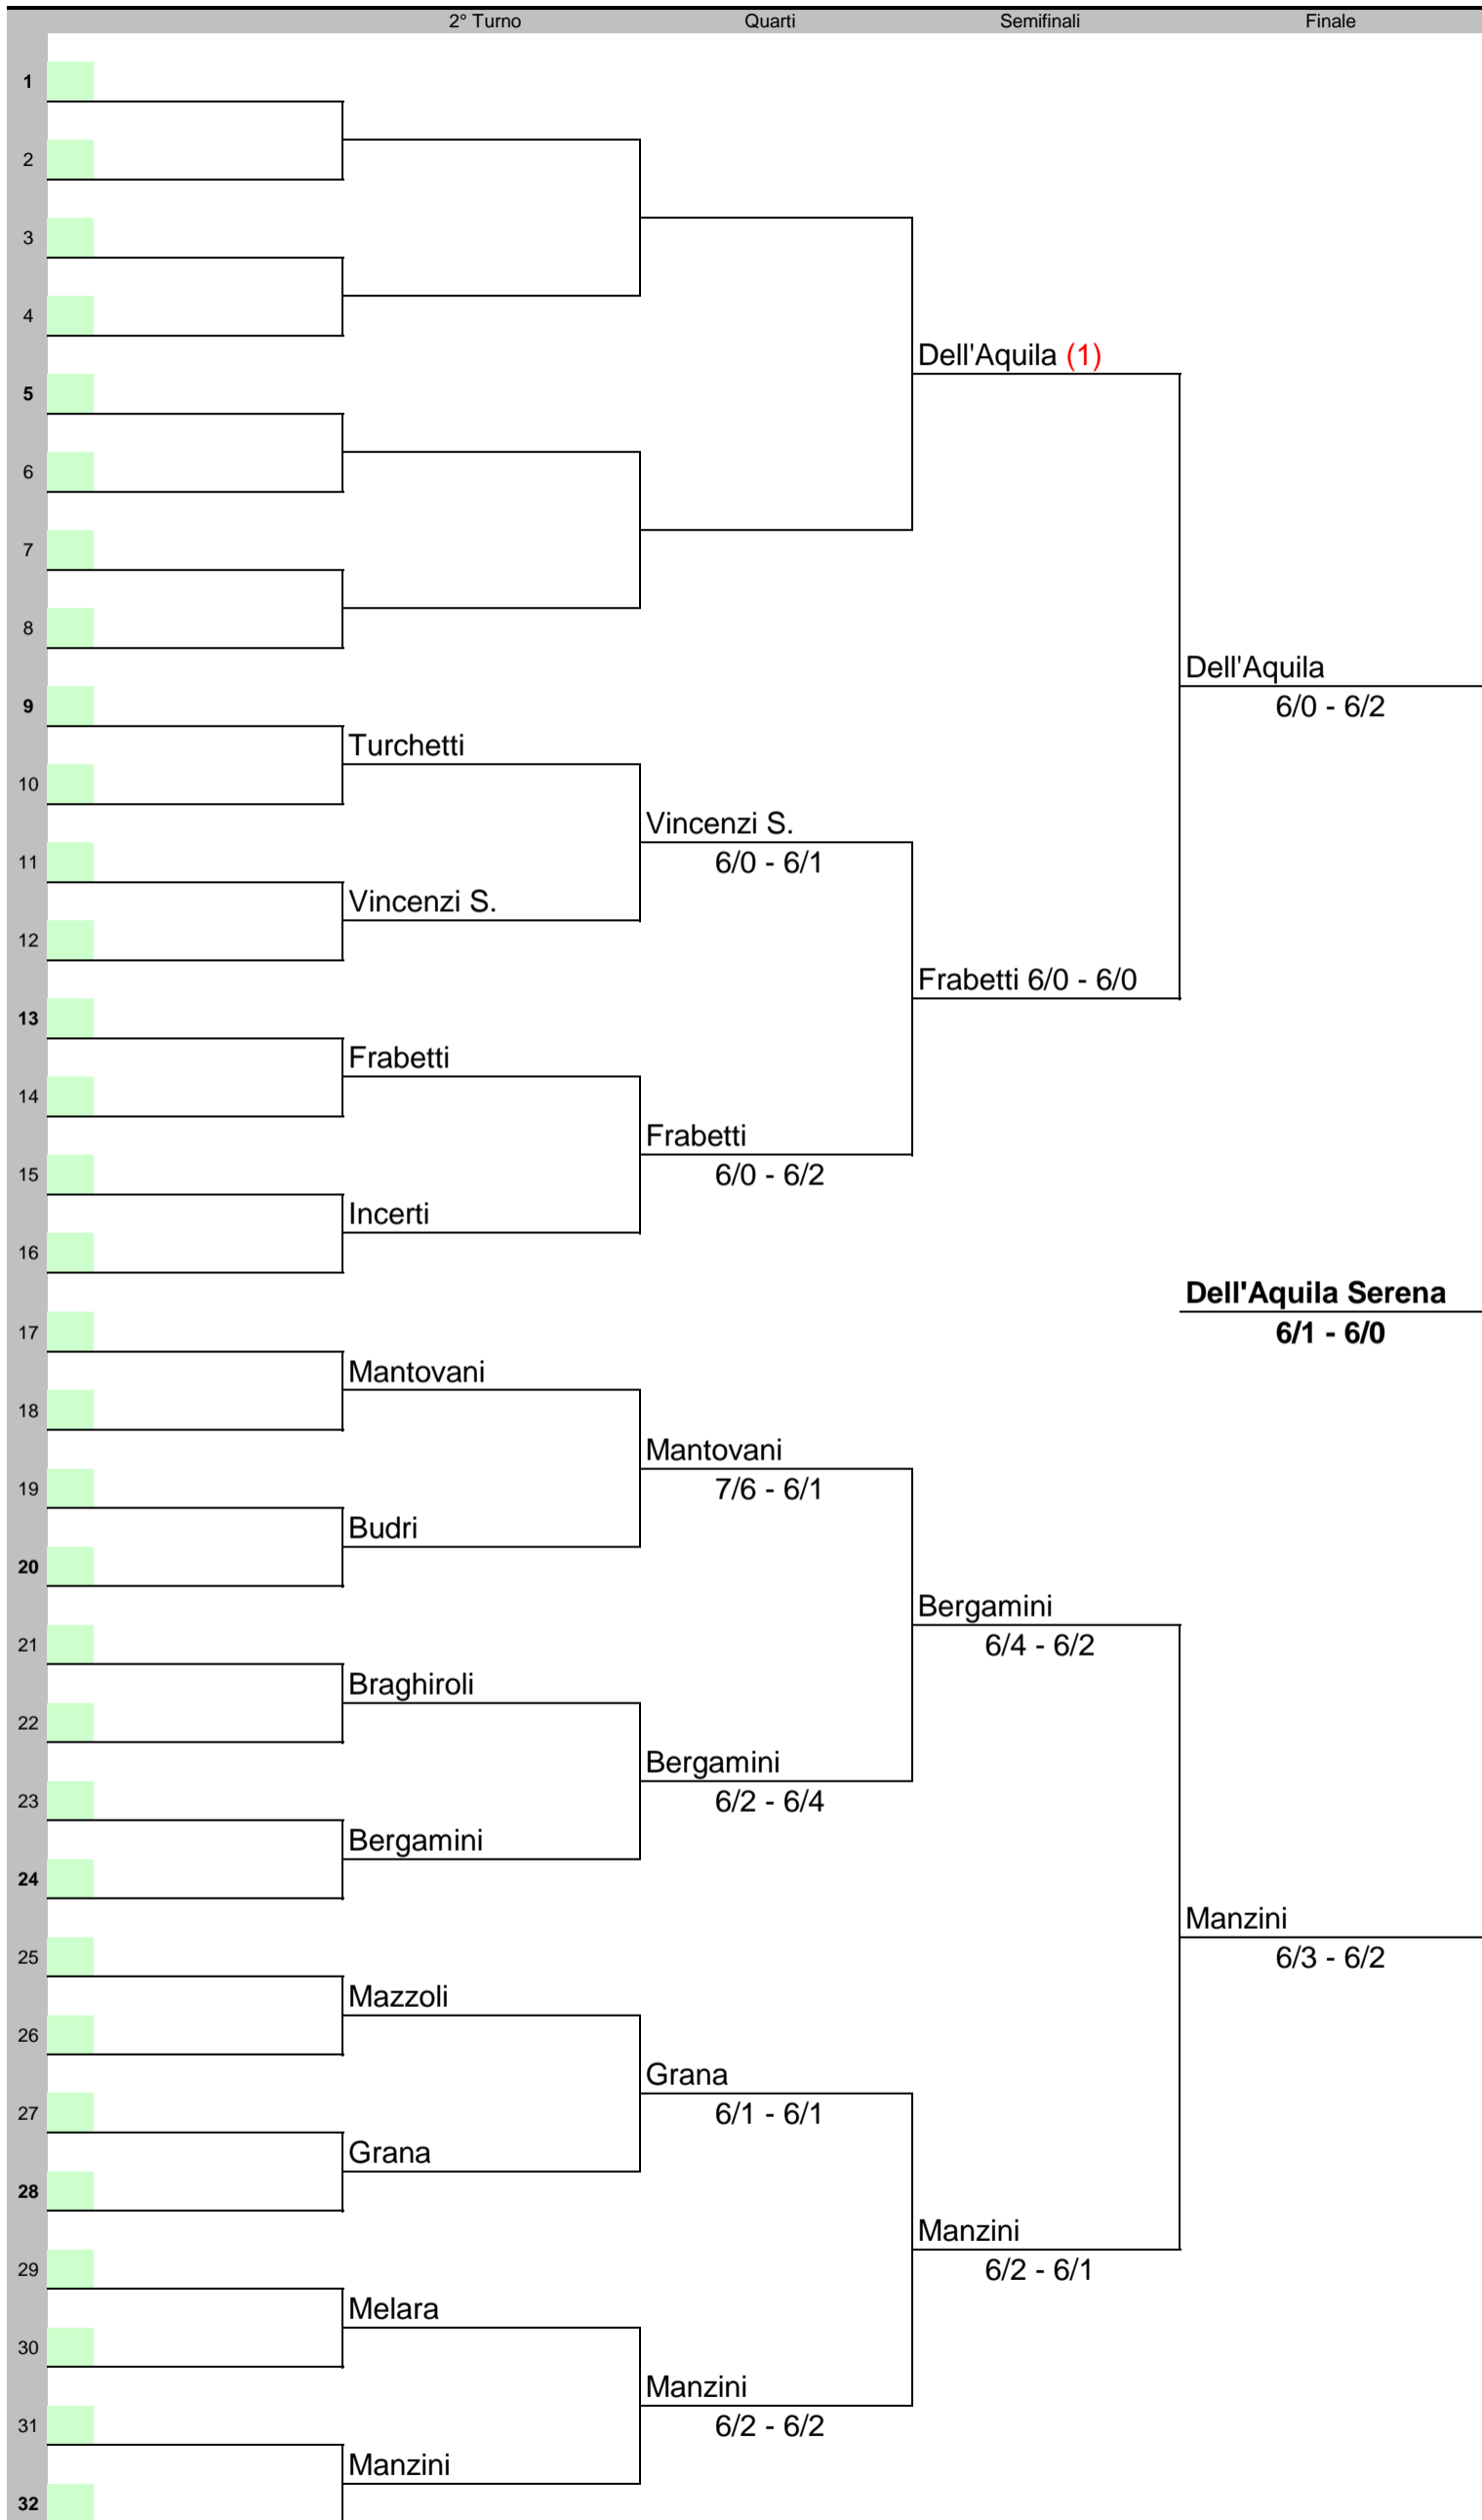

54° Torneo Sociale - VIII Memorial Angelo Diegoli

Singolare Femminile

Dell'Aquila (1)

Dell'Aquila

6/0 - 6/2

Vincenzi S.

6/0 - 6/1

Turchetti

Vincenzi S.

Frabetti 6/0 - 6/0

Frabetti

Frabetti

6/0 - 6/2

Incerti

Dell'Aquila Serena

6/1 - 6/0

Mantovani

Mantovani

7/6 - 6/1

Budri

Bergamini

6/4 - 6/2

Braghioli

Bergamini

6/2 - 6/4

Bergamini

Manzini

6/3 - 6/2

Mazzoli

Grana

6/1 - 6/1

Grana