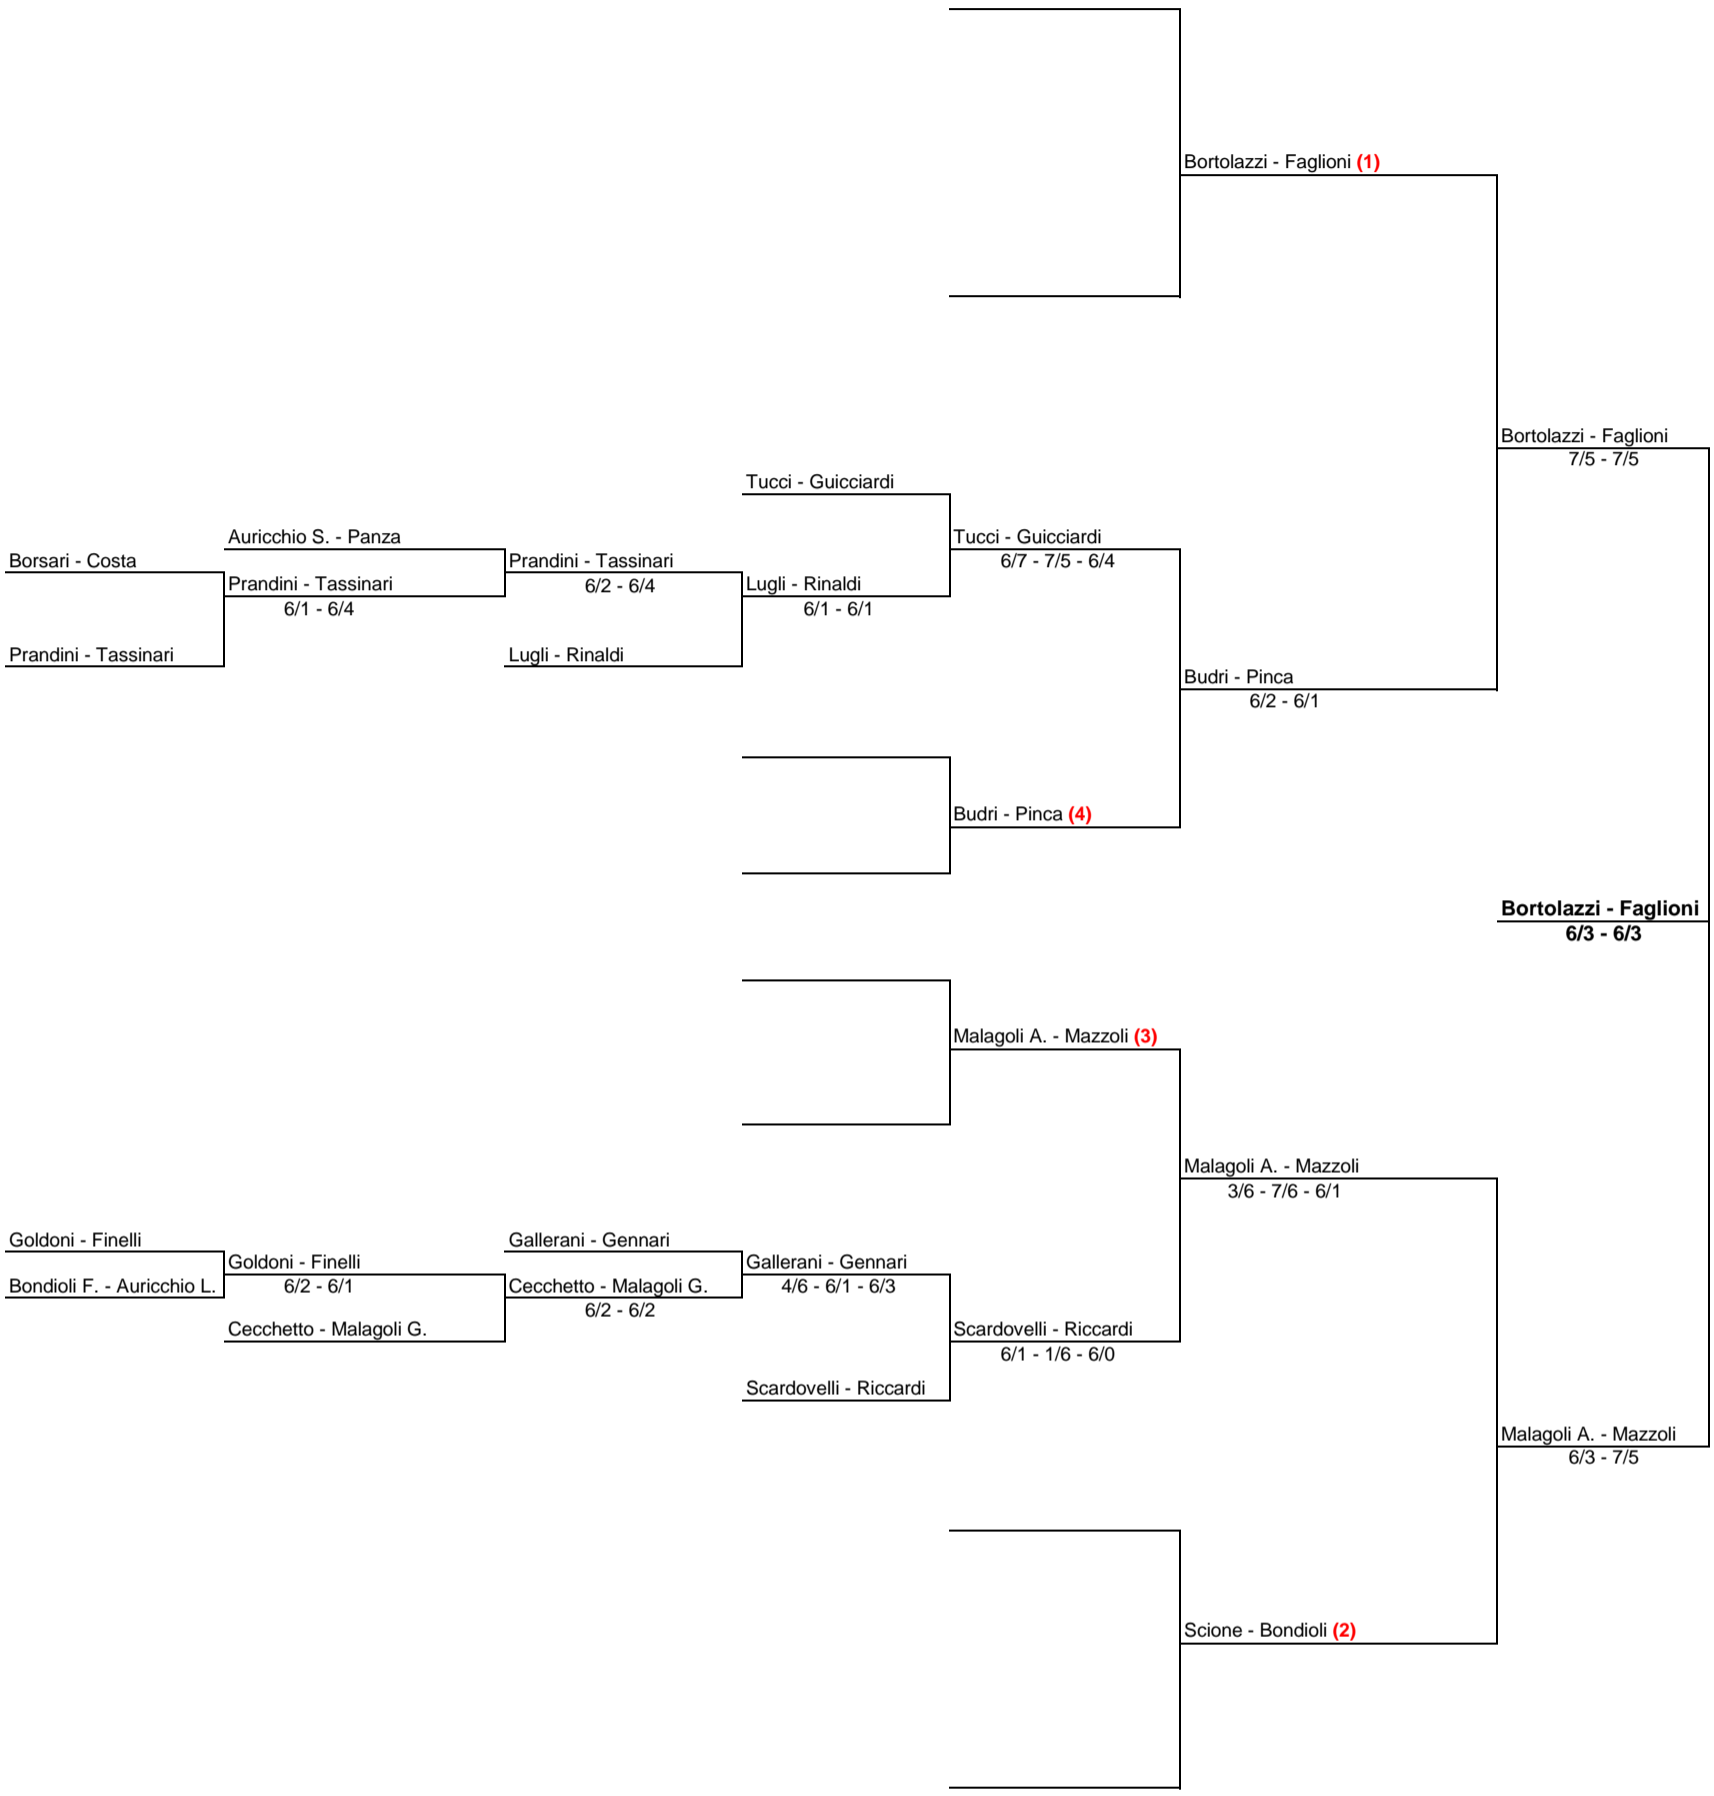

50° Torneo Sociale - IV Memorial Angelo Diegoli

Doppio Maschile

1° Turno	2° Turno	3° Turno	Ottavi	Quarti	Semifinali	Finale
----------	----------	----------	--------	--------	------------	--------

TESTE DI SERIE	
1	Bortolazzi - Faglioni
2	Scione - Bondioli S.
3	Malagoli A. - Mazzoli
4	Budri - Pinca
5	
6	
7	
8	