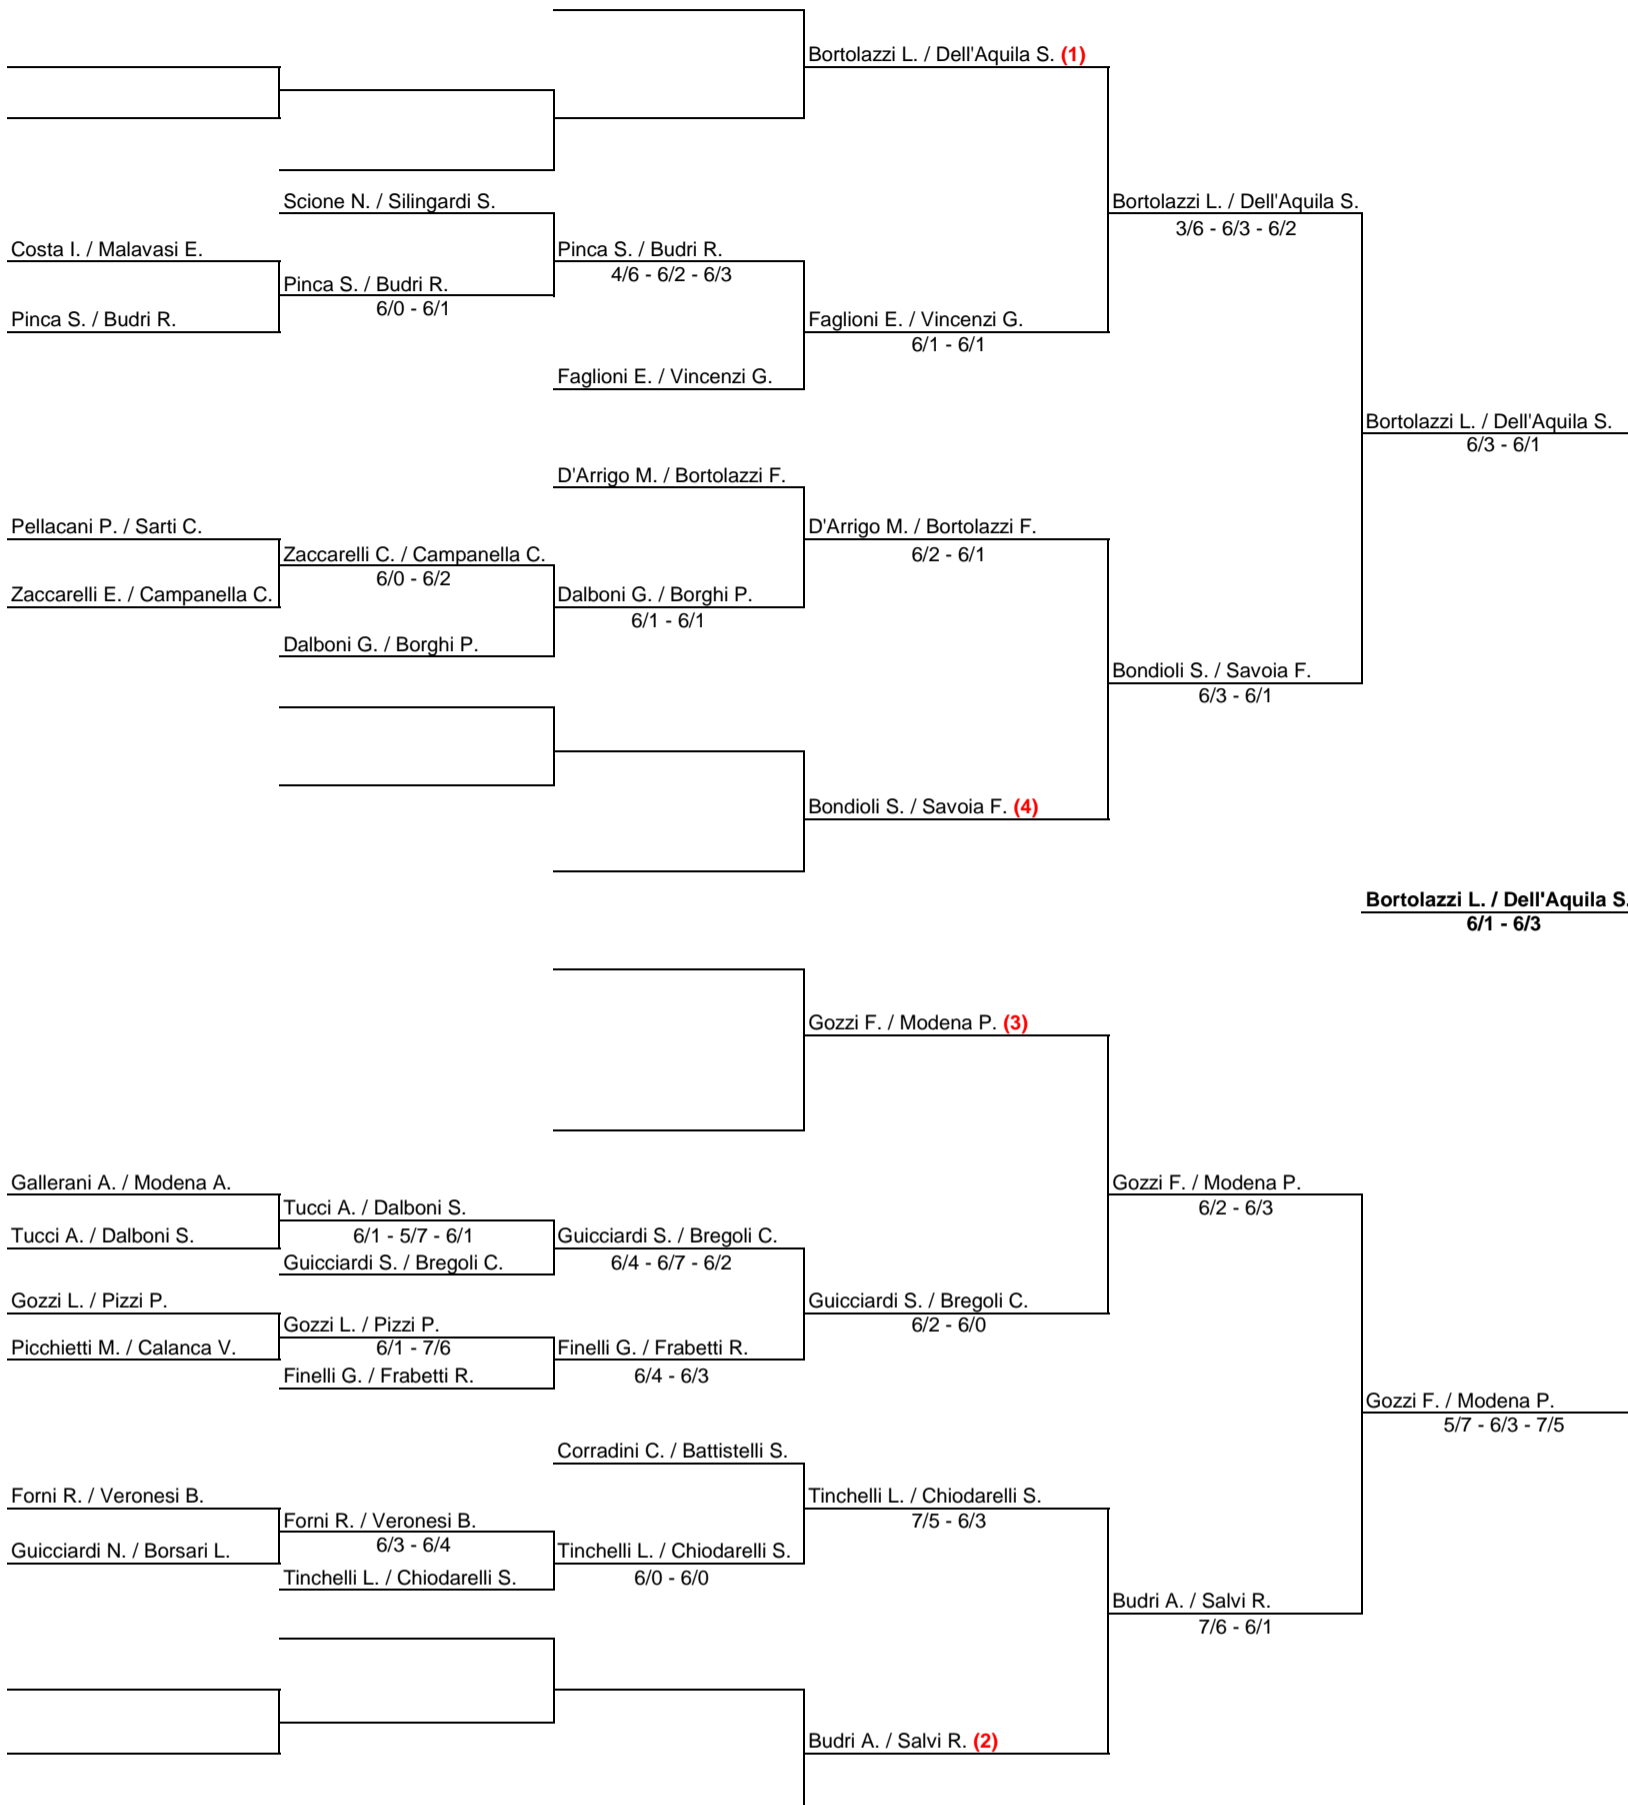

# Doppio Misto 2016 - III Edizione

1° Turno	2° Turno	Ottavi	Quarti	Semifinali	Finale
----------	----------	--------	--------	------------	--------

TESTE DI SERIE	
1	Bortolazzi L. / Dell'Aquila S.
2	Budri A. / Salvi R.
3	Gozzi F. / Modena P.
4	Bondiola S. / Savoia F.