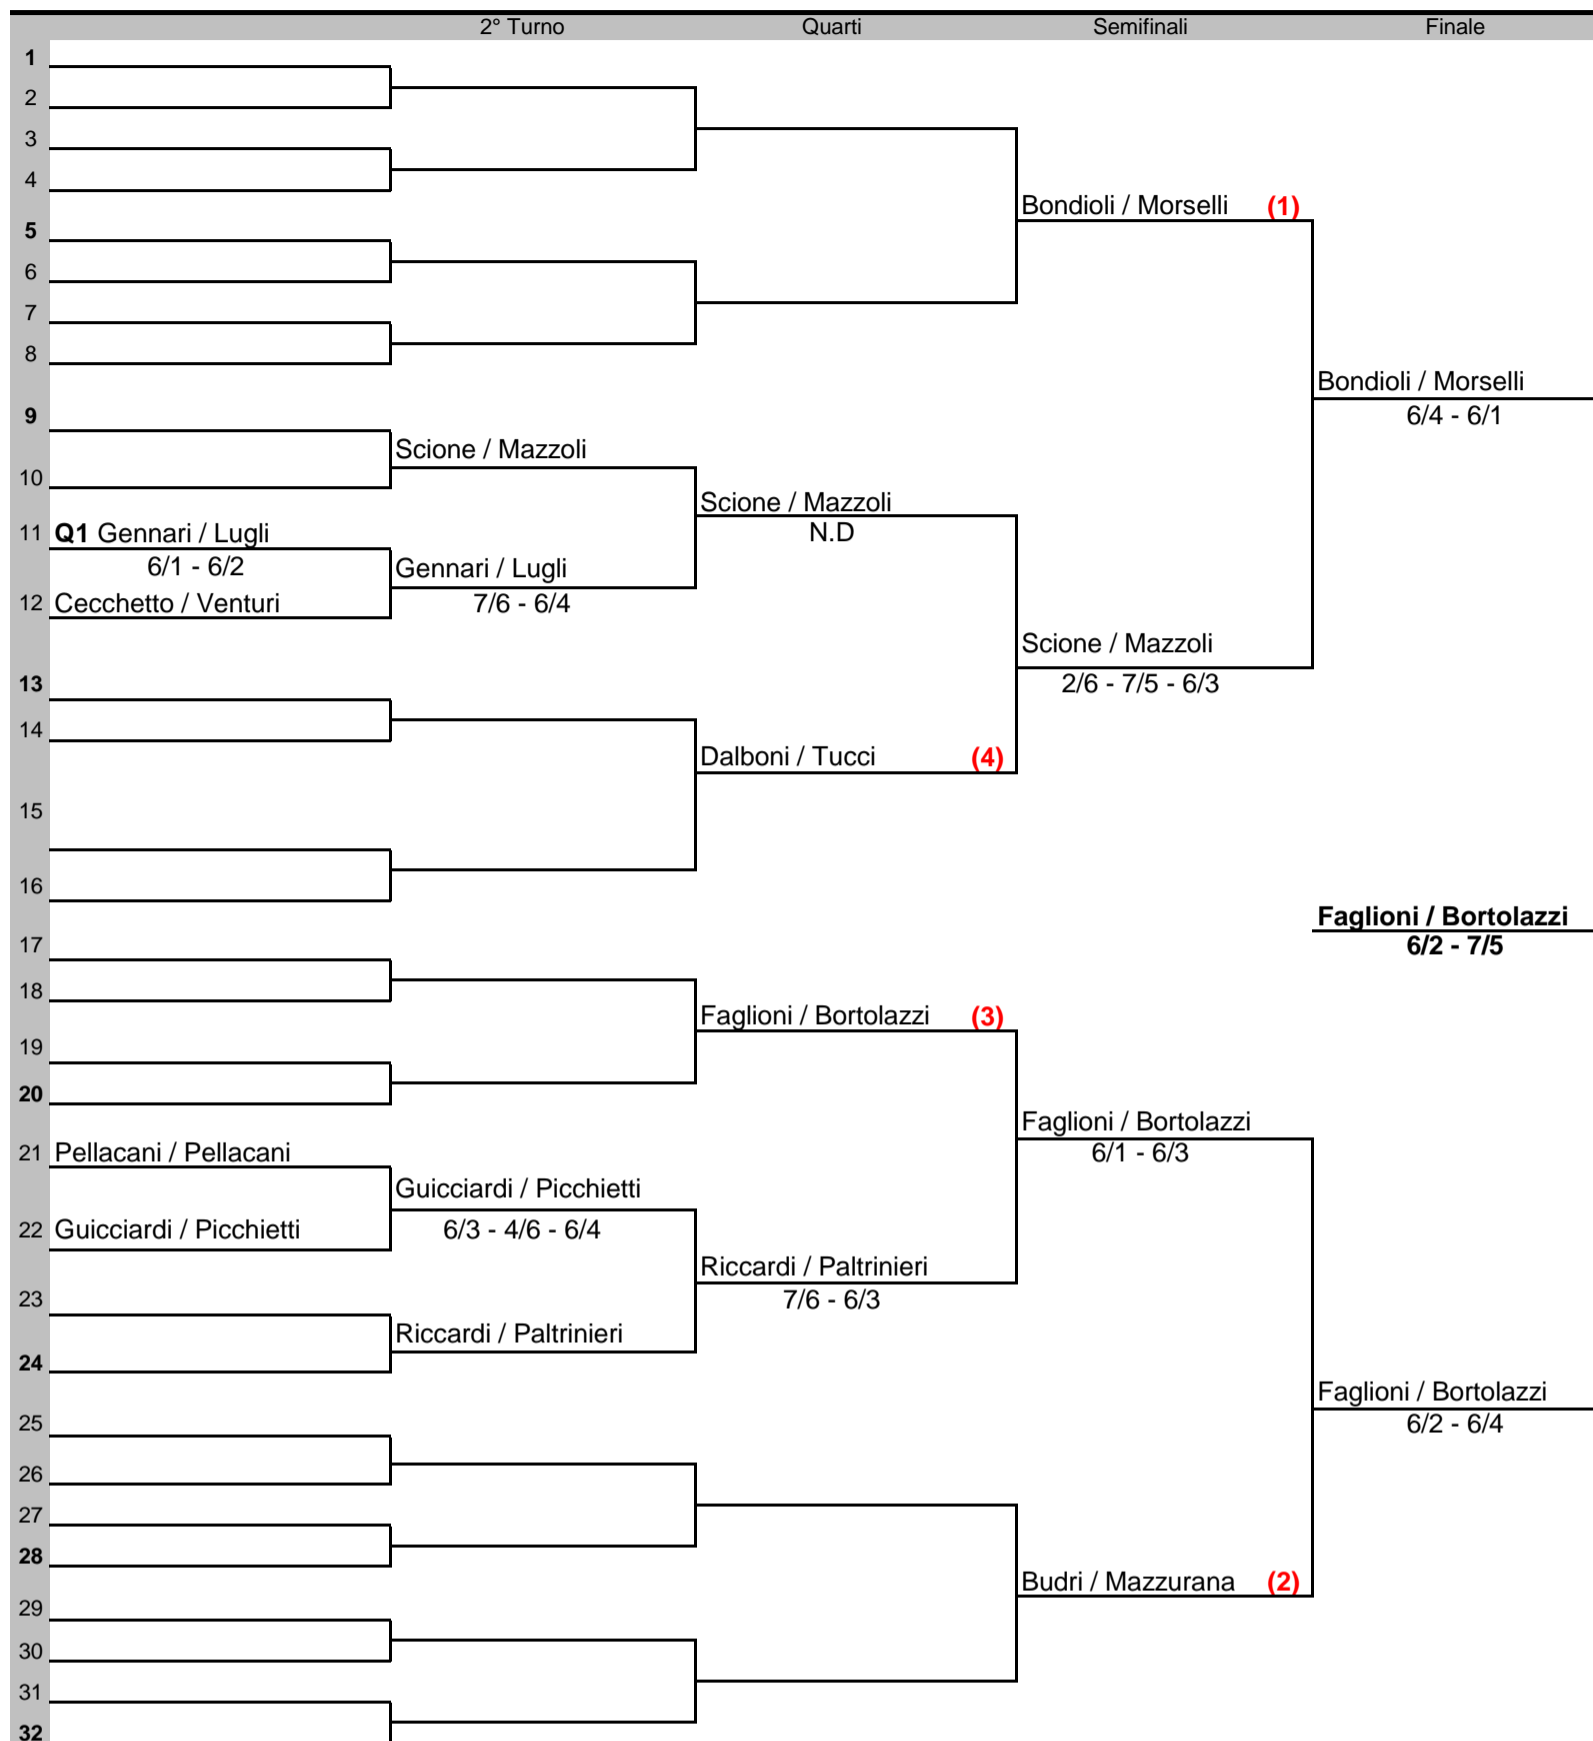

48° Torneo Sociale - Il Memorial Angelo Diegoli

Doppio

TESTE DI SERIE	
1	Bondioli / Morselli
2	Budri / Mazzurana
3	Faglioni / Bortolazzi
4	Dalboni / Tucci

Gennari / Lugli Vs Finelli / Gozzi Q1