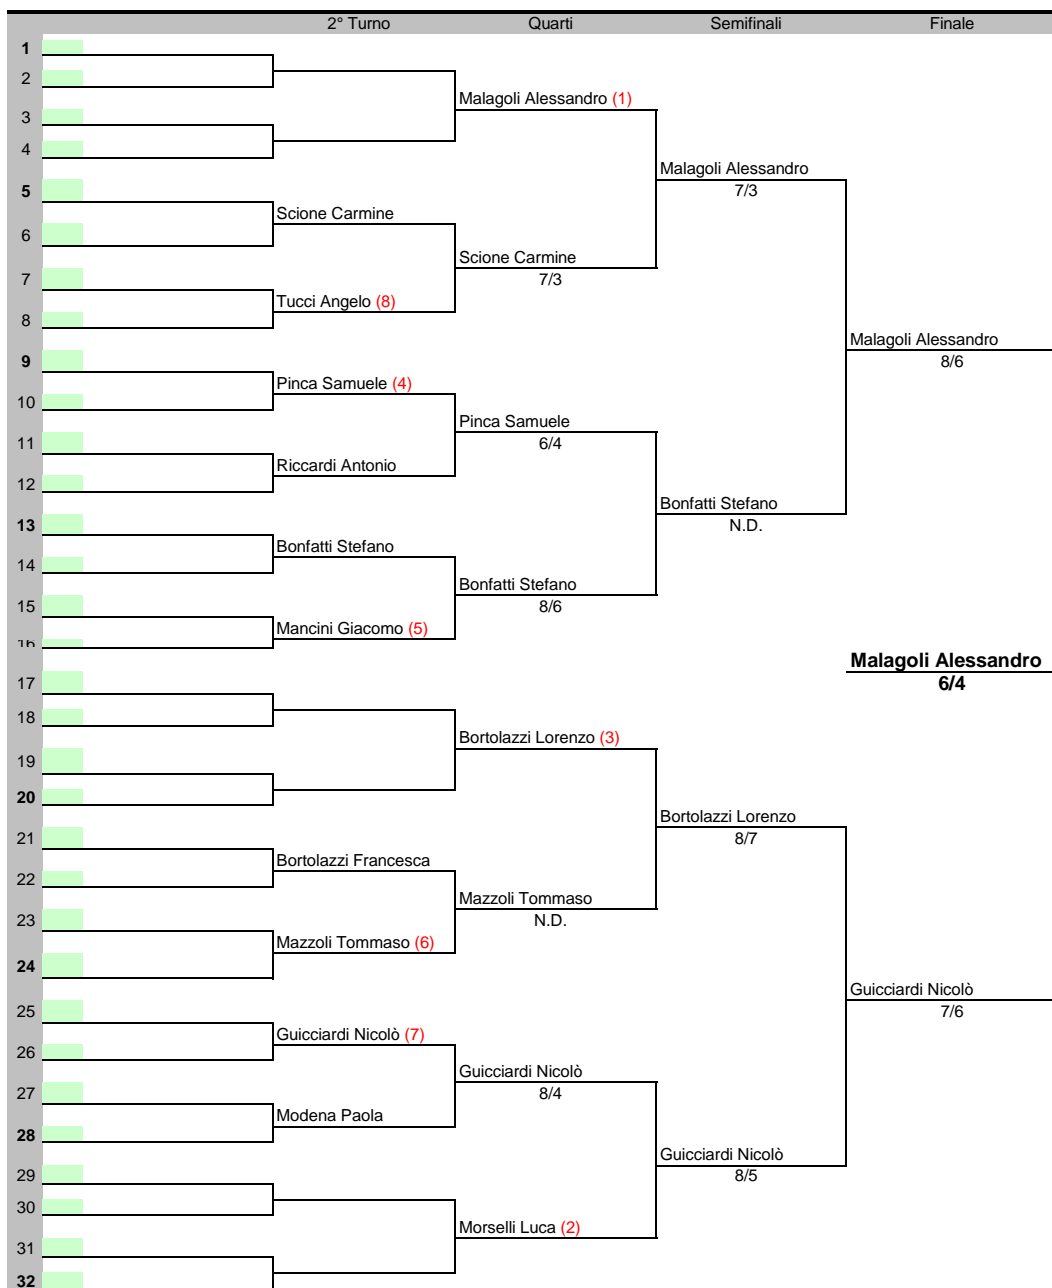

Match Play 2018

Tabellone Finale girone "McEnroe"

TESTE DI SERIE	
1	Malagoli Alessandro
2	Morselli Luca
3	Bortolazzi Lorenzo
4	Pinca Samuele
5	Mancini Giacomo
6	Mazzoli Tommaso
7	Guicciardi Nicolò
8	Tucci Angelo